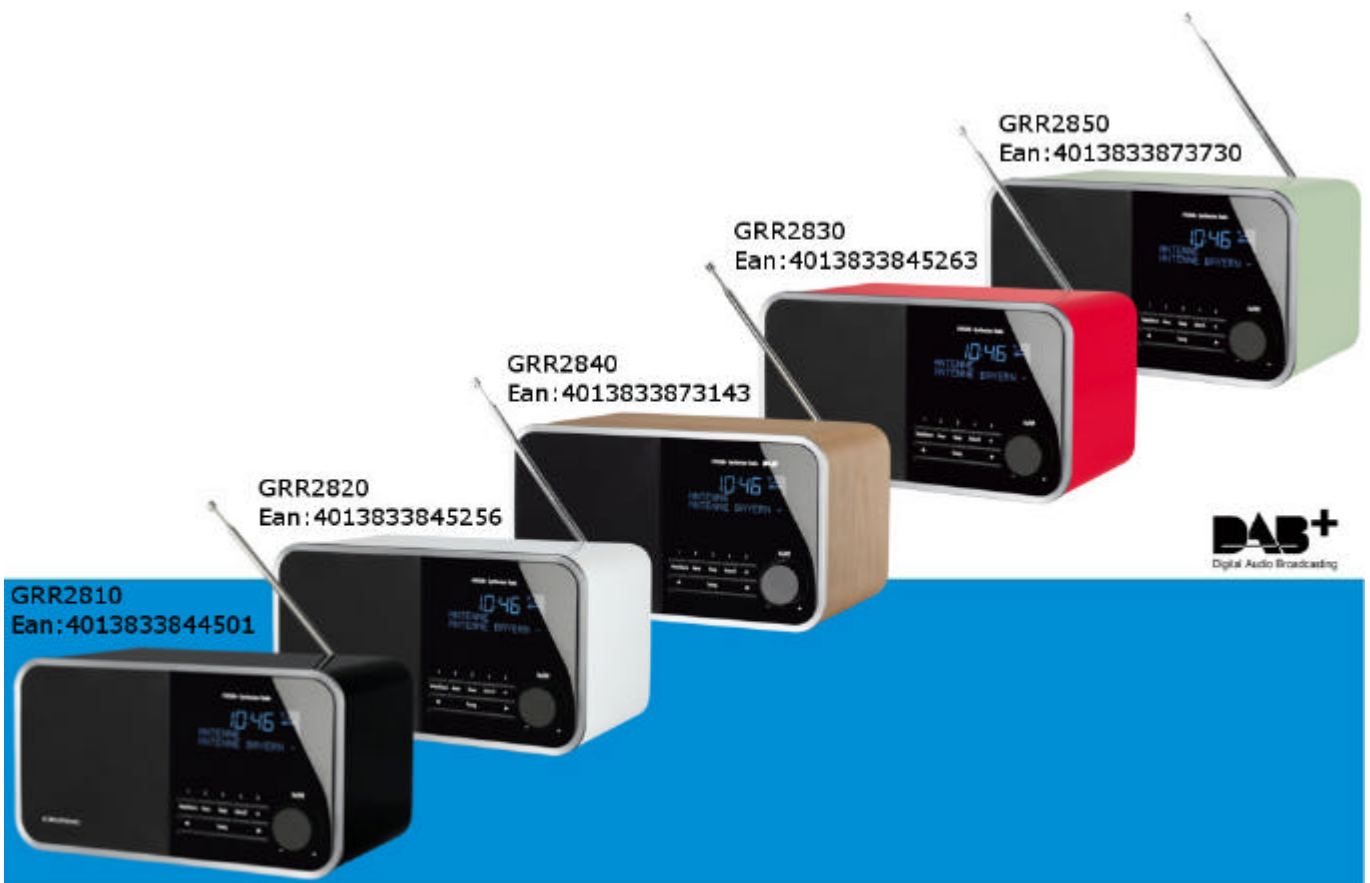

AUDIO TR 2200 DAB+

Wooden Table Digital Radio mit hervorragendem Klang und elegantem Design

- Dieses Radio hat ein klassisches und auffälliges Design mit Farboptionen für unterschiedliche Wohnbereiche, kombiniert mit dem excellenten Sound
- UKW-RDS und DAB+ Empfang mit jeweils 10 Stationsspeicher
- 30 Watt PMPO Bass Reflex System
- Alarmfunktion/Sleep/Snooze
- Großes, gut lesbares LC-Display
- 3,5 mm Aux Eingang für externe Musikquellen, Kopfhörer-Ausgang

Wooden Table Digital Radio with Excellent Sound in Elegant Design

- This radio is designed in classic and eye-catcher look with color variations for different living areas, in combination with impressive Sound
- FM-RDS and DAB+ Tuner with 10 Station presets each
- 30 Watts PMPO Bass Reflex System
- Alarm/Sleep/Snooze
- Big LC display, easy to read
- 3.5 mm Aux input for external music sources, earphone output

TR 2200 DAB+

Verstärkerteil

PMPO 30 Watt, Digital Sound Control, 5 festprogrammierte Equalizer-Einstellungen, Automatische Loudness

Tunerteil

Wellenbereiche, DAB/DAB+, UKW, PLL - Frequenz - Synthesizer - Abstimmung, Radio Daten System RDS, Autom. und manueller Sendersuchlauf, Senderspeicher: 10 FM, 10 DAB, Last Station Memory, Automatischer Sendersuchlauf mit Speicherung empfangsstarker Sender (ATS) bei FM

Stromversorgung

Netzteil: 230 V~, Netzfrequenz: 50Hz/ 60Hz

Uhr

Wecken mit Alarmsignal, RDS-Uhrzeit-Anzeige, Einschlafzeit-Automatik bis zu 90 Min. programmierbar, RDS/DAB-Uhrzeit-Anzeige

Gehäuse (BxHxD, mm)